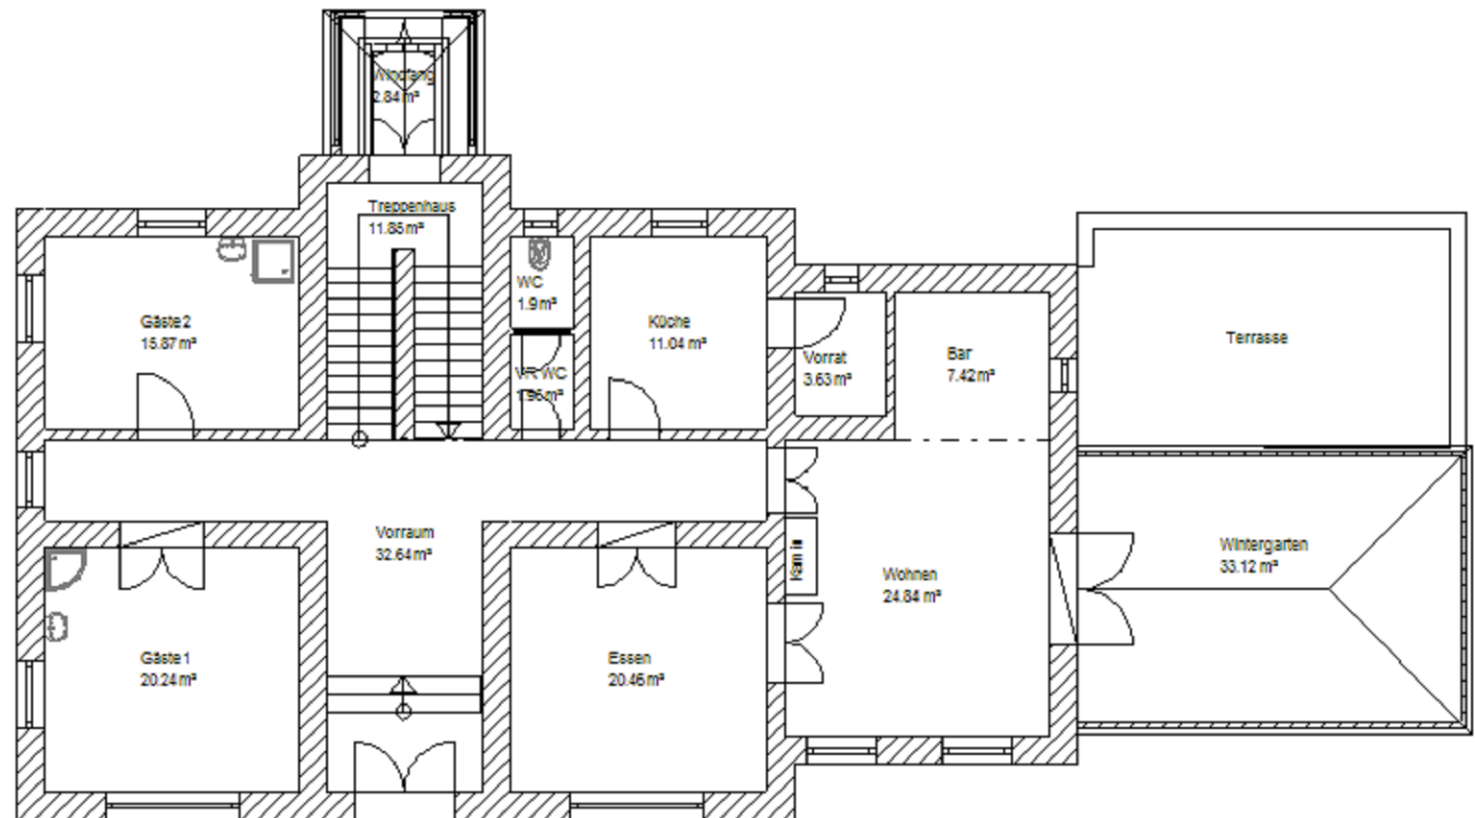

## Erdgeschoss

Gäste 1	20,24 m <sup>2</sup>
Gäste 2	15,87 m <sup>2</sup>
Essen	20,46 m <sup>2</sup>
Wohnen	24,84 m <sup>2</sup>
Bar	7,42 m <sup>2</sup>
Wintergarten	33,12 m <sup>2</sup>
Küche	11,04 m <sup>2</sup>
Vorrat	3,63 m <sup>2</sup>
WC + VR	3,86 m <sup>2</sup>
Vorraum	32,64 m <sup>2</sup>
Treppenhaus	11,85 m <sup>2</sup>
Windfang	5,63 m <sup>2</sup>
-----	
EG Gesamt	190,60 m <sup>2</sup>

Alle Maße sind ca. Angaben. Maßtoleranzen bis 5% sind möglich