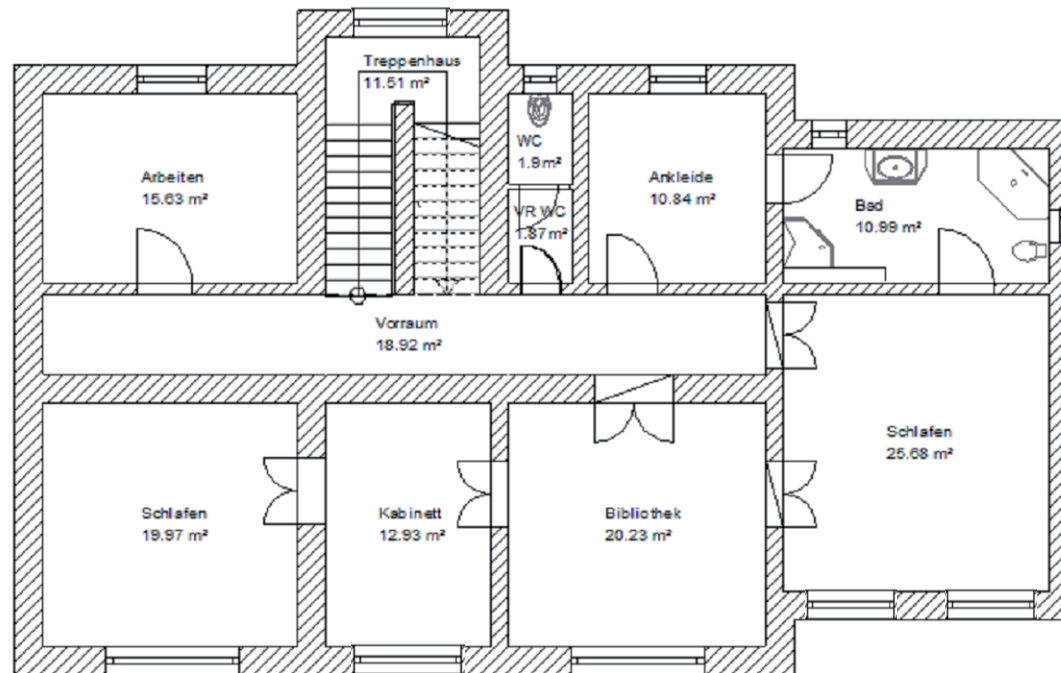

## 1. Obergeschoss

Arbeiten	15,63 m <sup>2</sup>
Schlafen	19,97 m <sup>2</sup>
Kabinett	12,93 m <sup>2</sup>
Bibliothek	20,23 m <sup>2</sup>
Schlafen	25,68 m <sup>2</sup>
Ankleide	10,84 m <sup>2</sup>
Bad	10,99 m <sup>2</sup>
WC + VR	3,86 m <sup>2</sup>
Vorraum	18,92 m <sup>2</sup>
Treppenhaus	11,51 m <sup>2</sup>

-----  
1.OG Gesamt 150,26 m<sup>2</sup>

Alle Maße sind ca. Angaben. Maßtoleranzen bis 5% sind möglich